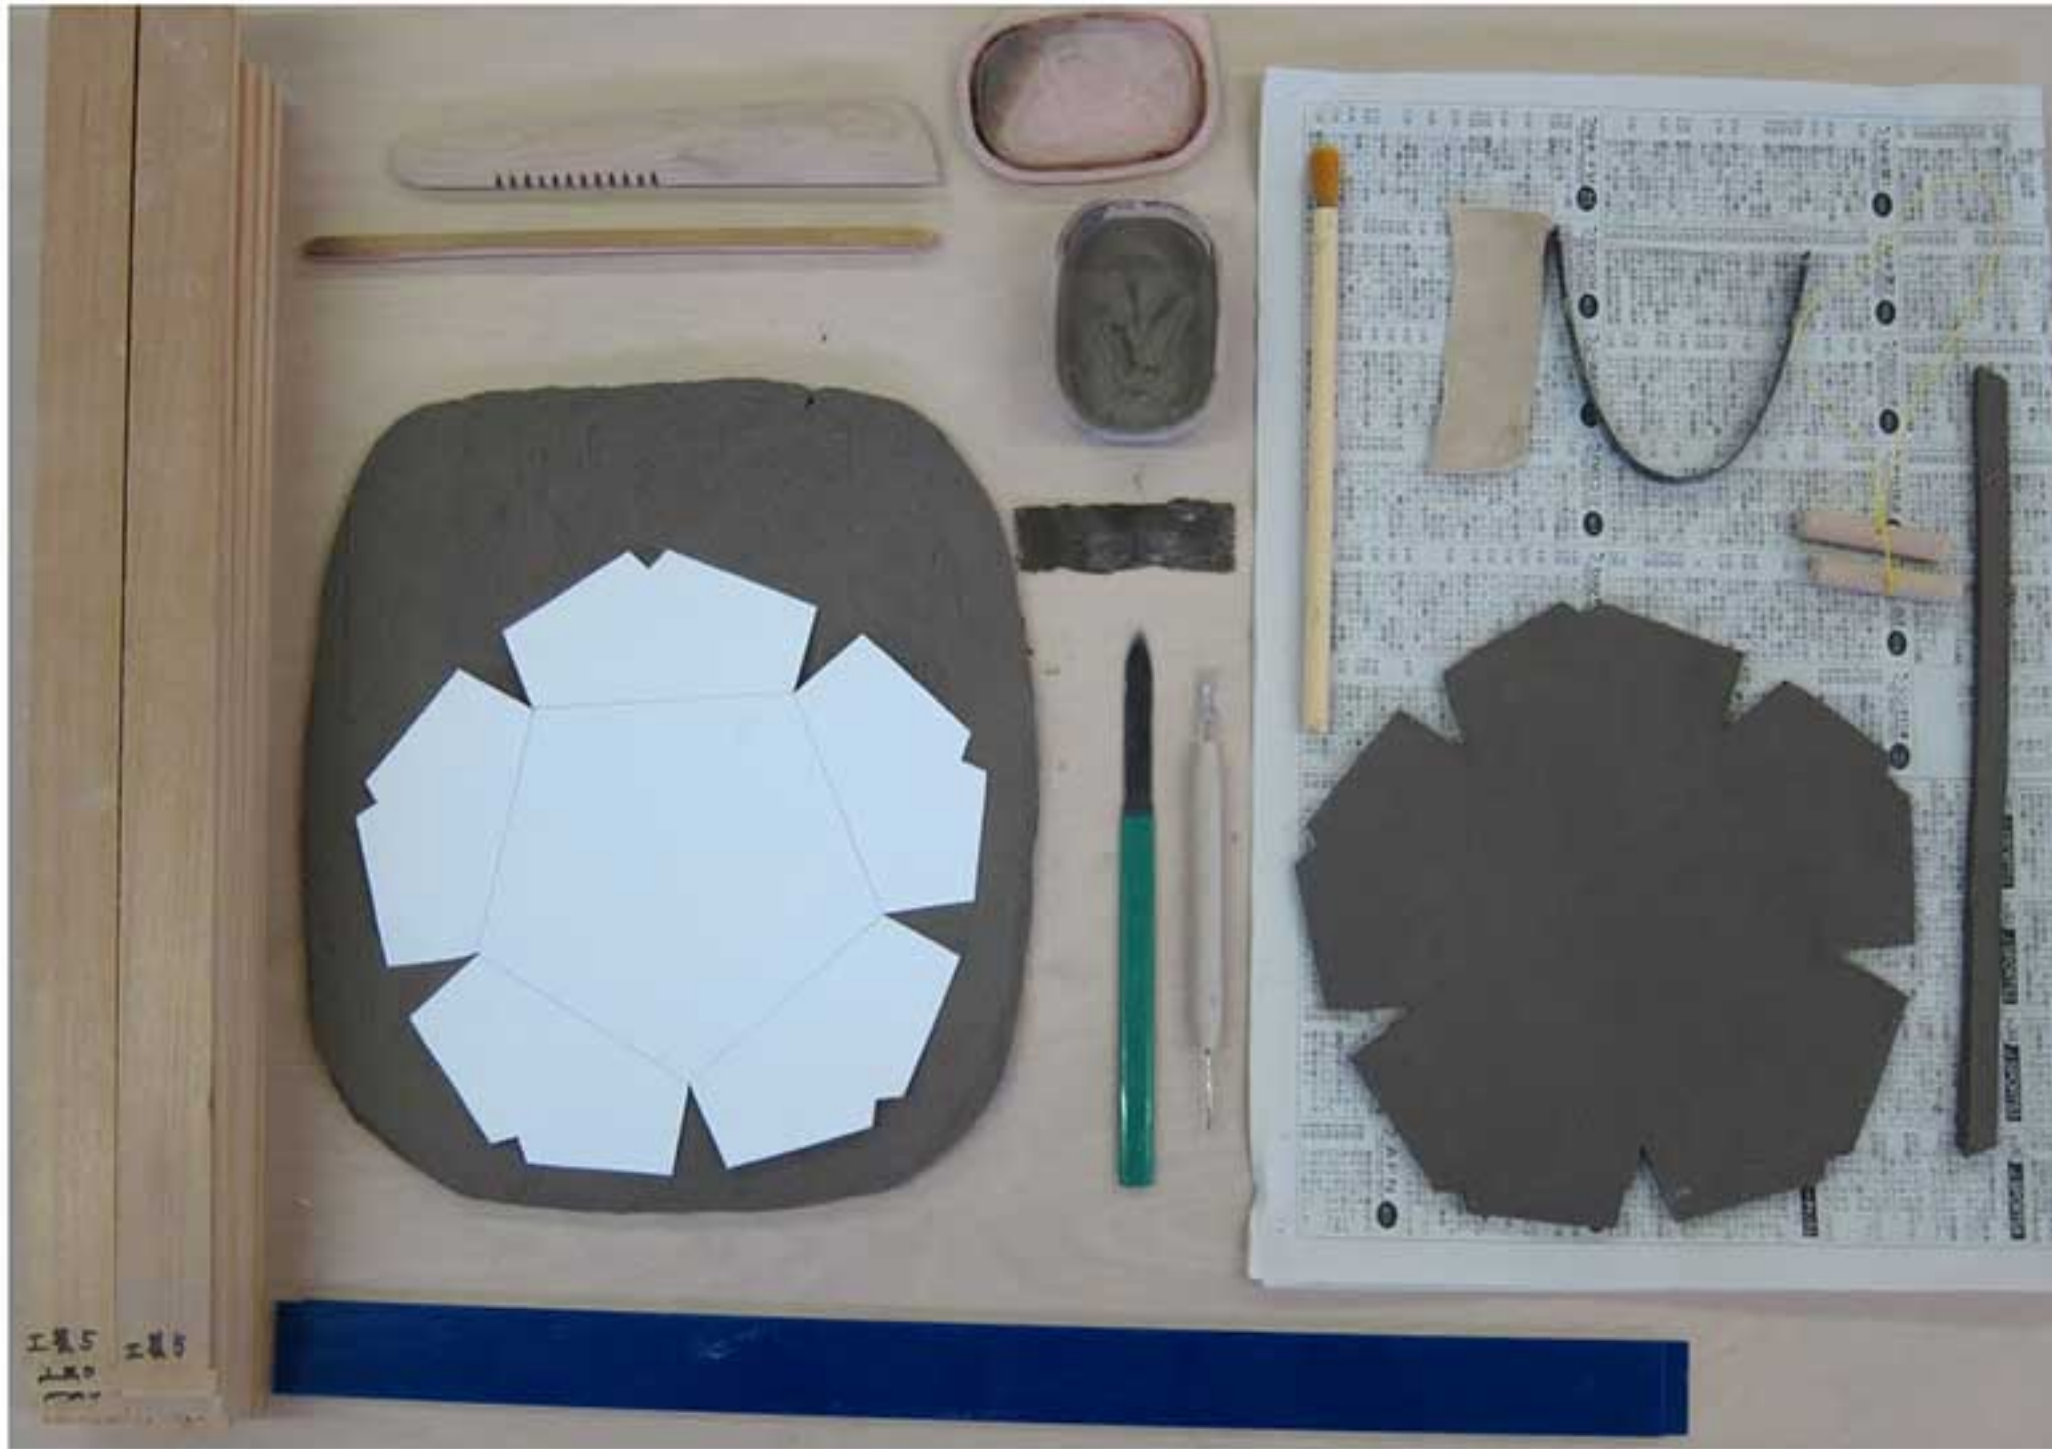

☆参考作品

型紙制作

クロッキー用紙で試作→画用紙で型紙制作 下 型紙見本

成形：用具と部品の切り出し，組立，高台付け

切り紙制作、吹き墨（スパッタリング）、染付

型紙と完成作品：底十側面型 展開図型